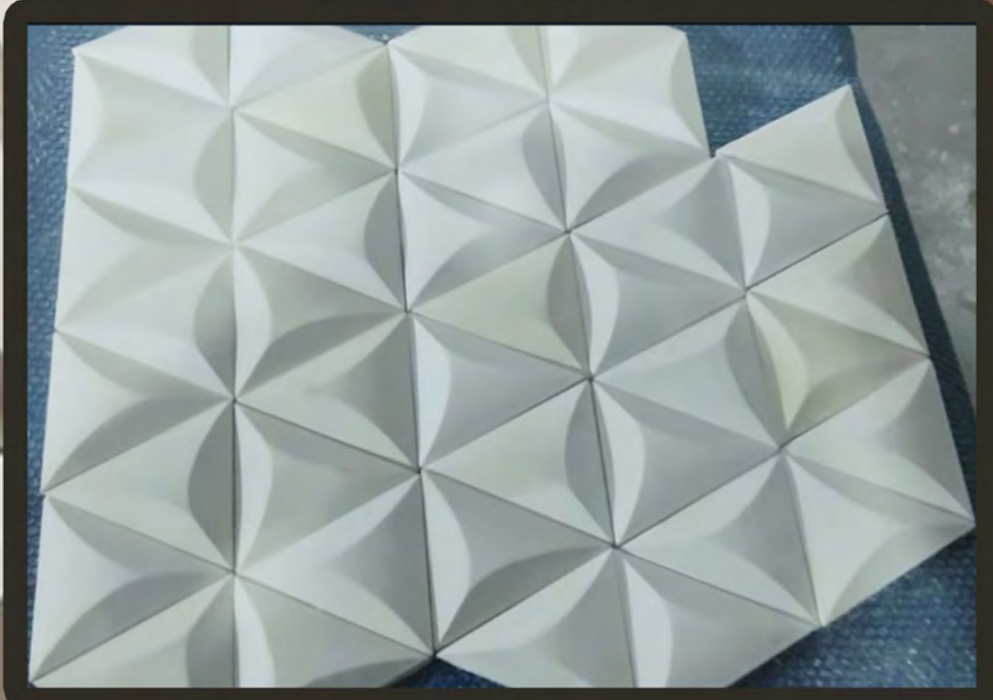

19,5 x 19,5 cm

KUMPAS (COMPOSS)

Model No : 022

LOTUS

36 x 41 cm

LOTUS

Model No : 023

UÇ (EDGE)