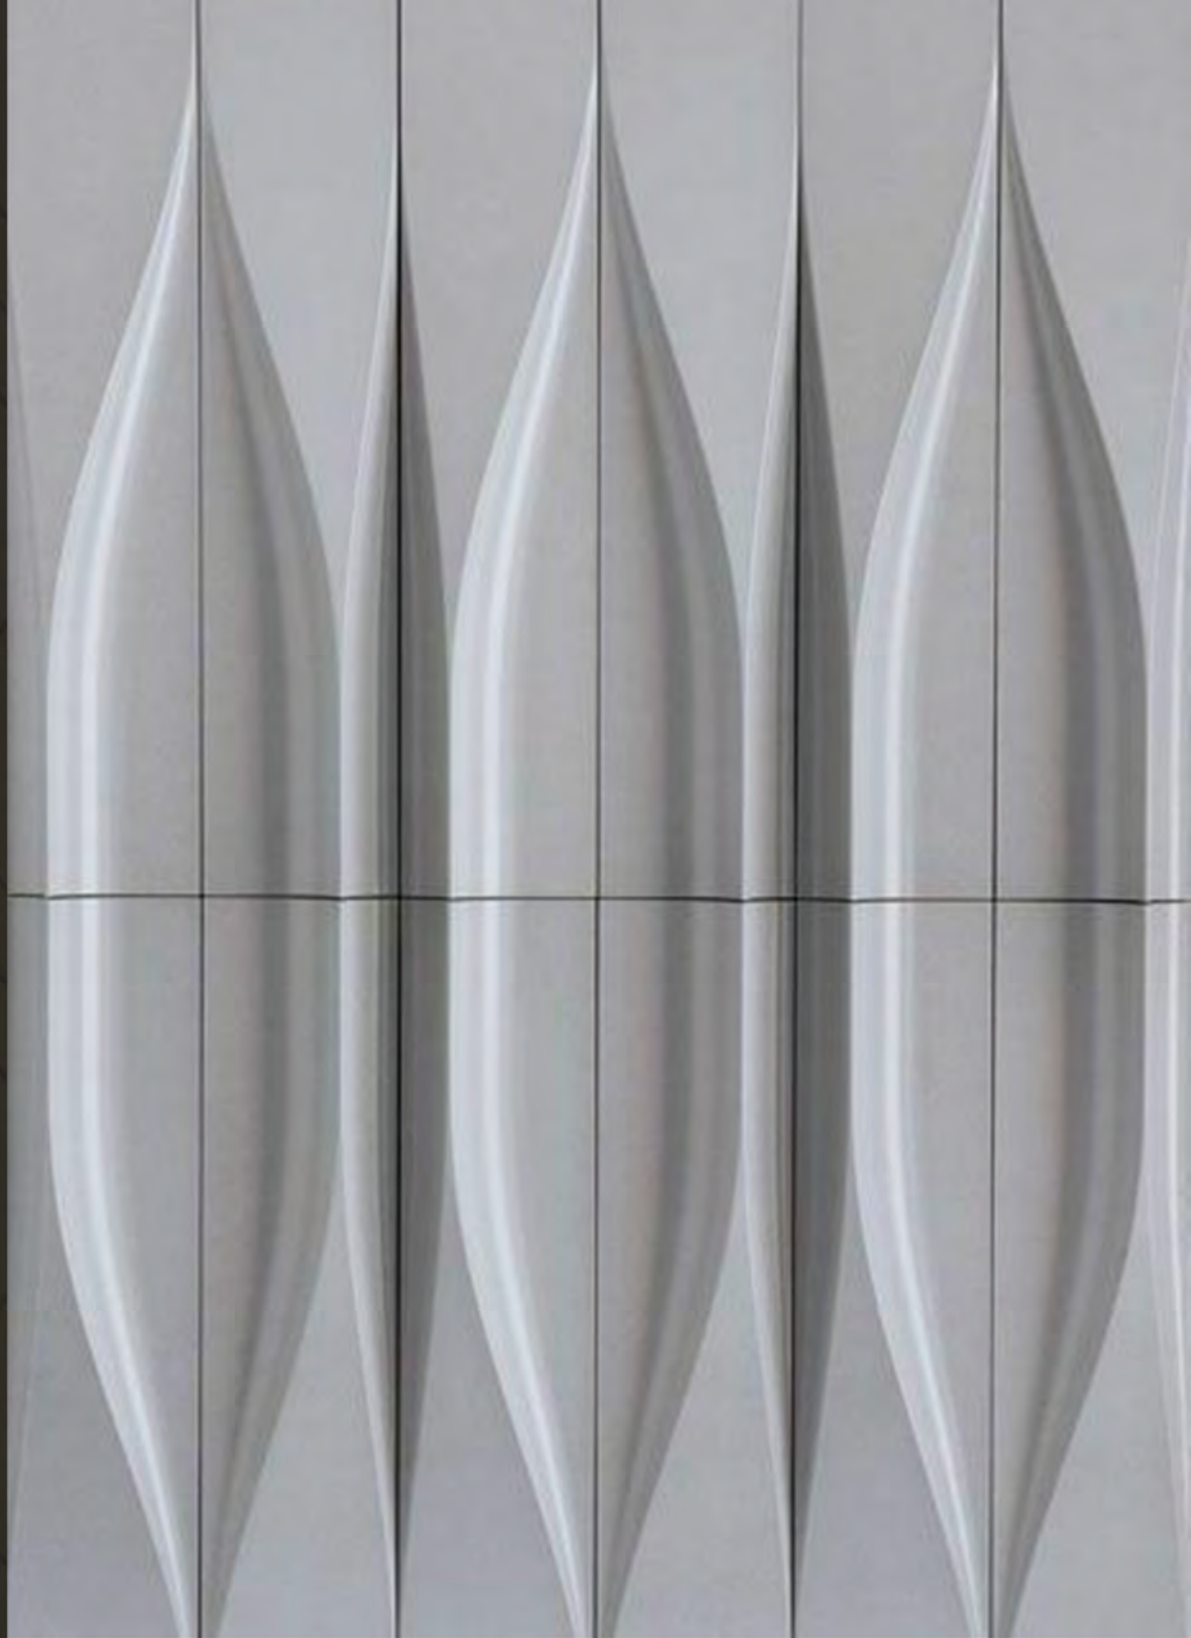

LOTUS

LOTUS