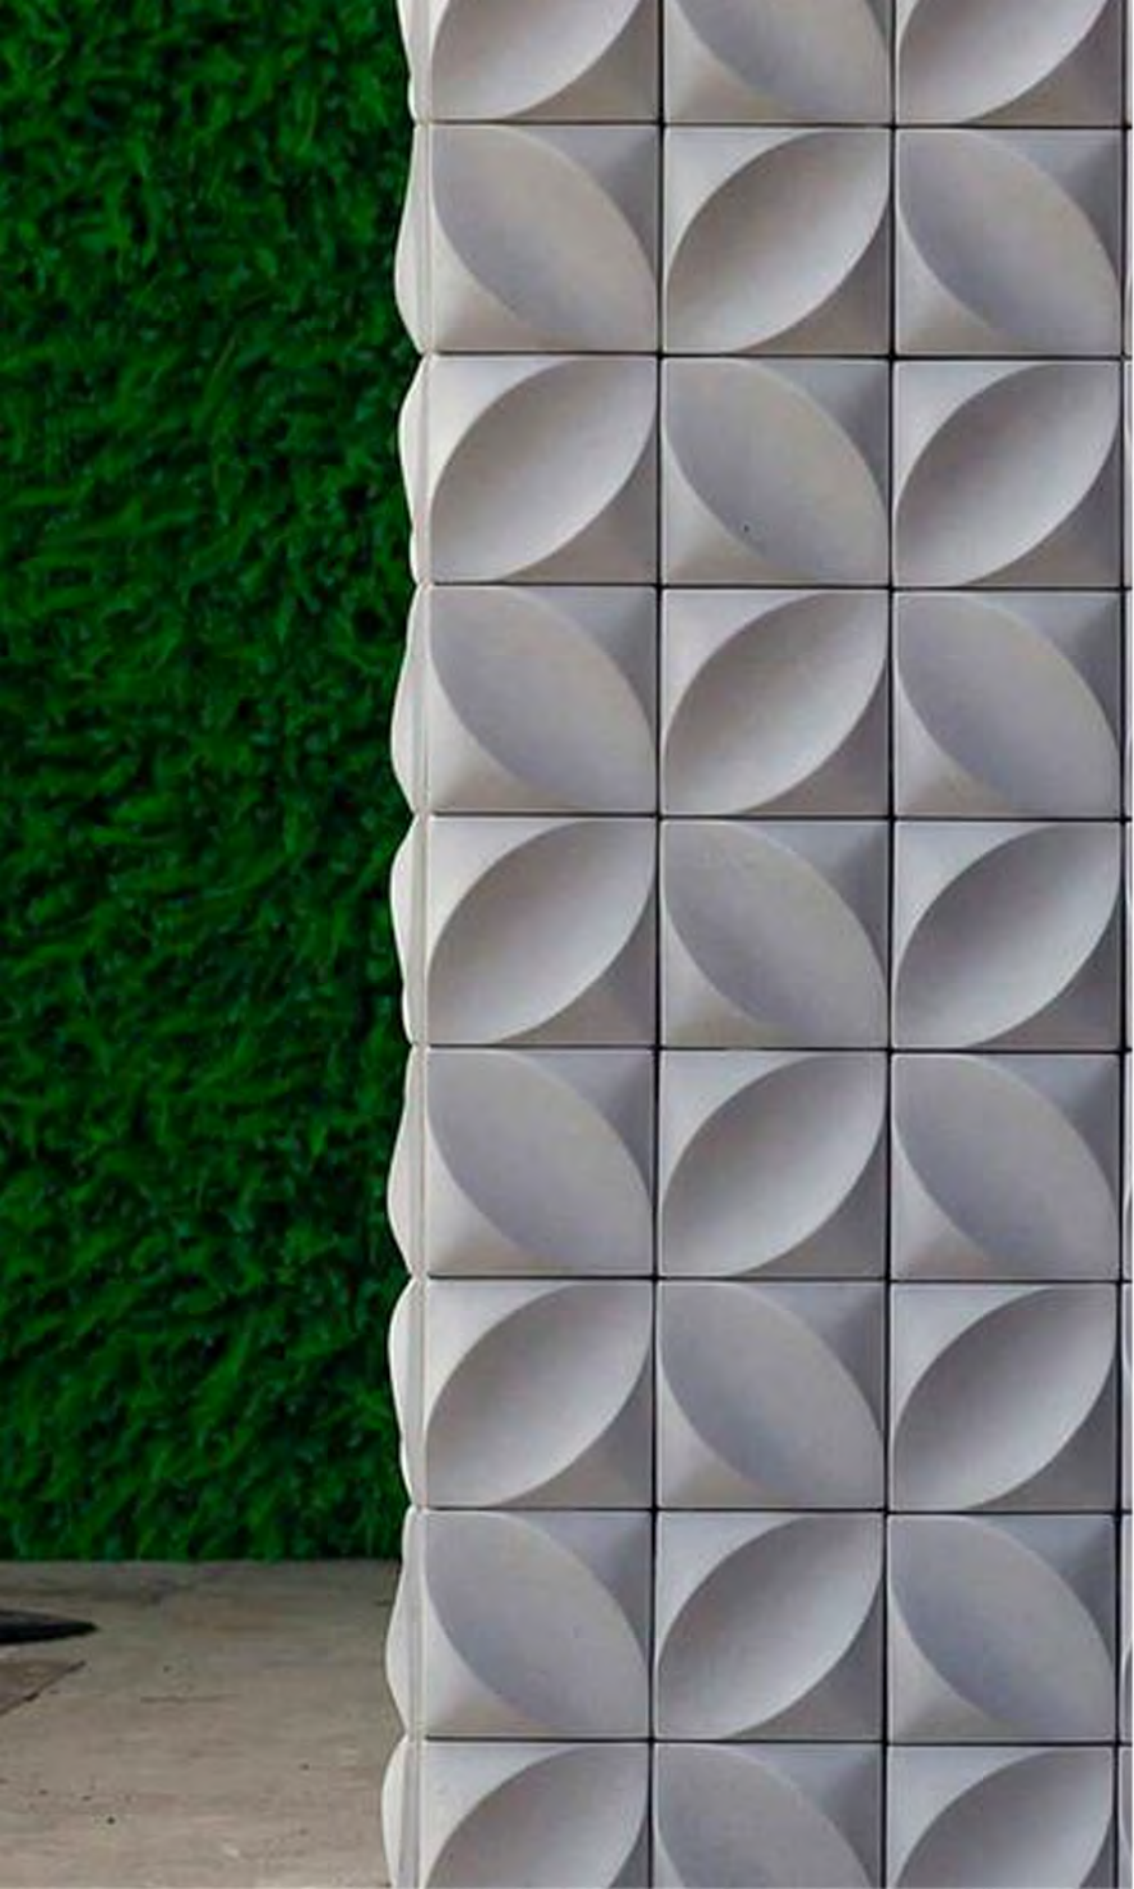

DEFNE (DAPHNE)

10 x 10 cm

19,5 x 19,5 cm

DEFNE

Model No : 026

ORIGAMI

12 x 46,5 cm

ORIGAMI