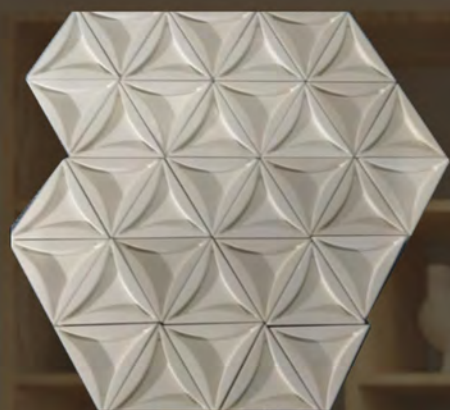

23,5 x 23,5 cm

KELEBEK
BUTTERFLY

Model No : 006

Sirus (Cirrus)

14 x 24 cm

SIRUS
CIRRUS

Model No : 007

Papatya (Daisy)