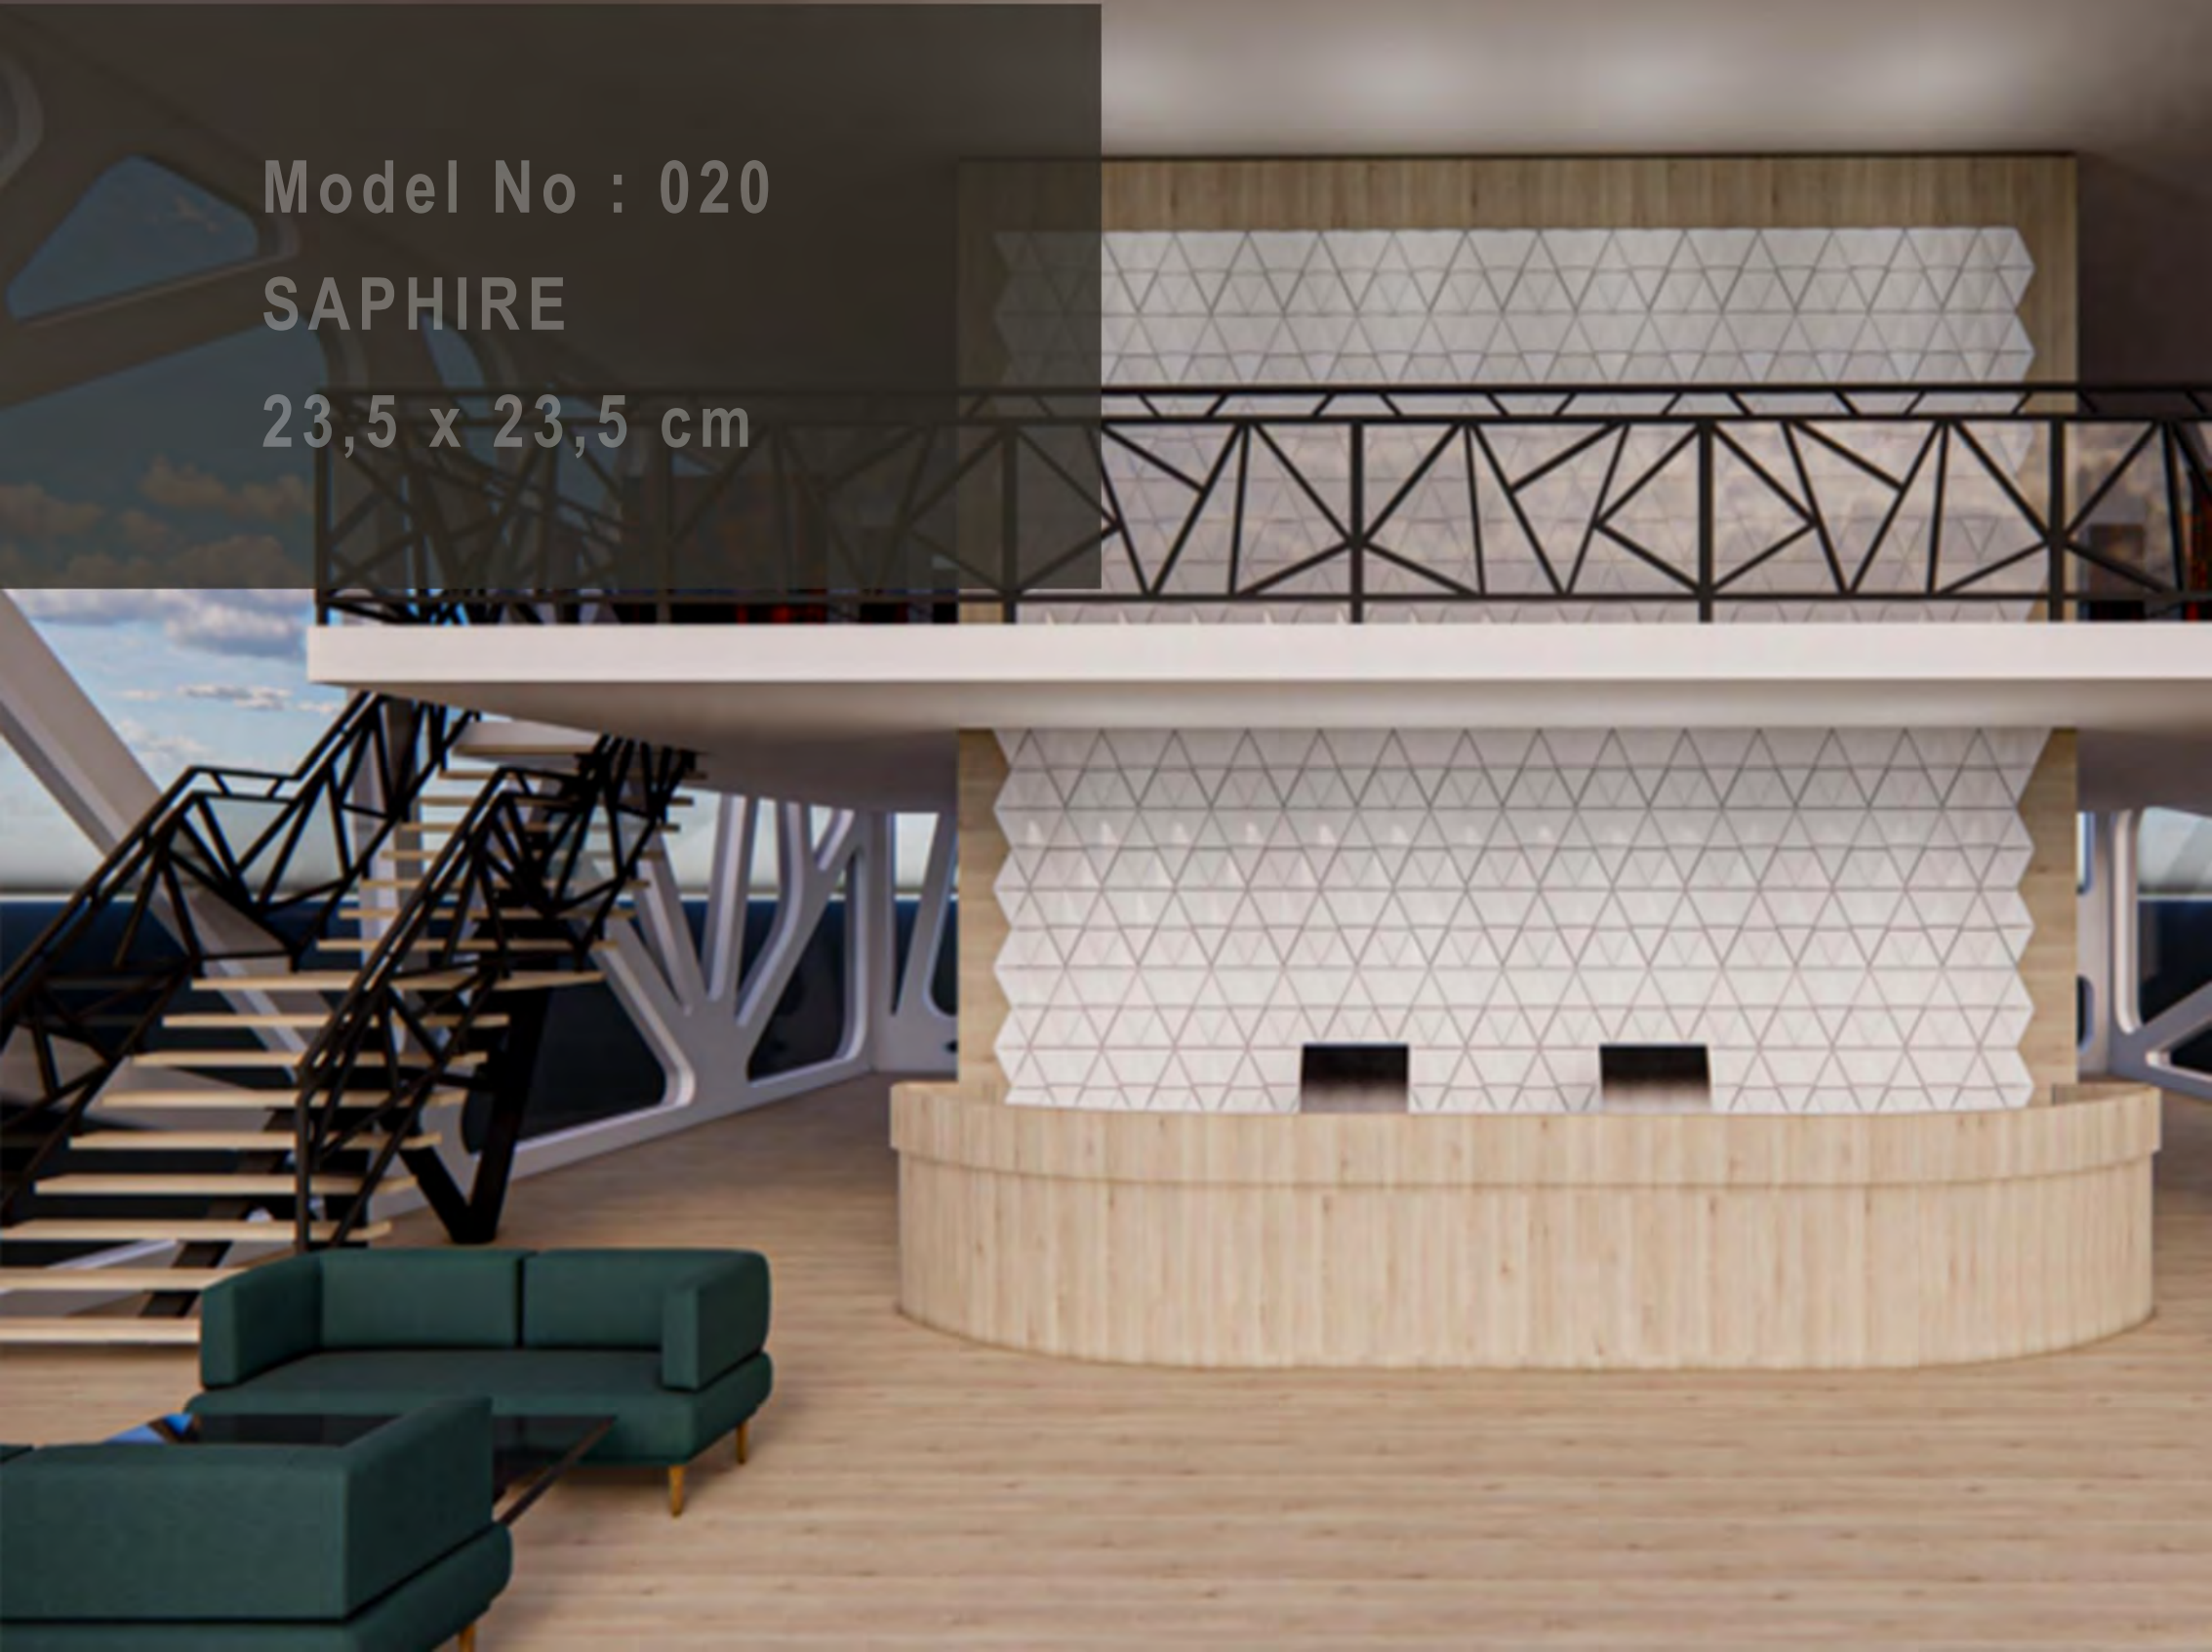

Model No : 020

SAPHIRE

23,5 x 23,5 cm